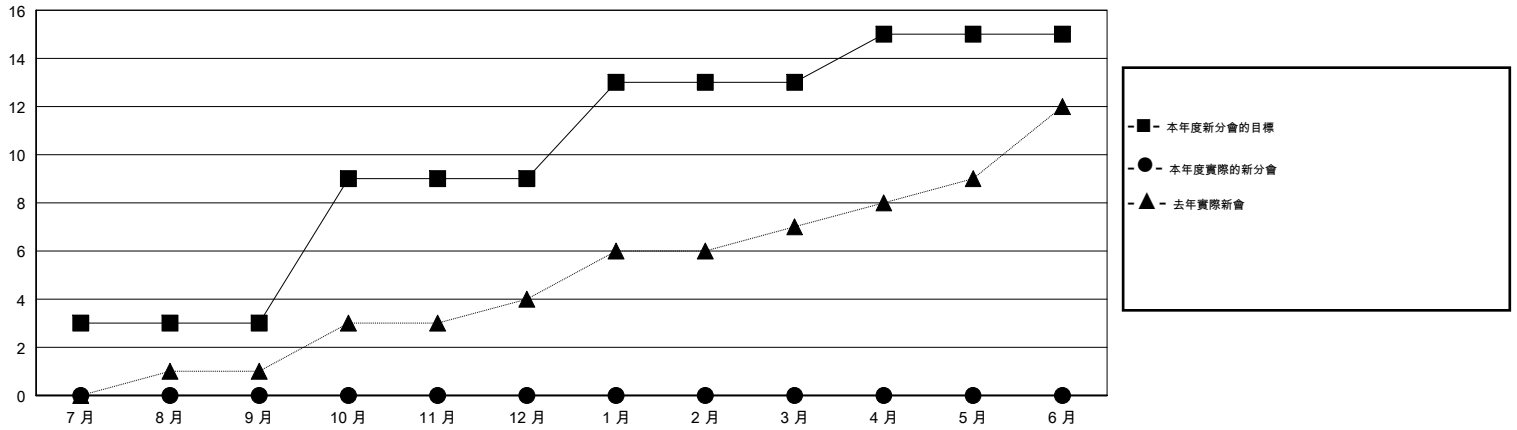

MONTHLY MEMBERSHIP PROGRESS REPORT

District 390

Results as of: 09/30/2017

GMT: ZIYU LIN

地點 CHINA

GMT憲章區

分會			
成果 2017-2018			
季	新分會目標	新會	會員流失的分會
7月/8月/9月	3	0	0
10月/11月/12月	6	0	0
1月/2月/3月	4	0	0
4月/5月/6月	2	0	0

位會員@每位須繳			
成果 2017-2018			
季	會員淨增長目標	實際會員增長數	實際退會會員 (包括轉會)
7月/8月/9月	123	189	276
10月/11月/12月	313	0	0
1月/2月/3月	103	0	0
4月/5月/6月	43	0	0

目標與實際新會累積

目標和實際會員累積

已取消的分會: 0

44 CLUBS OF 51 增添1位或以上的新會員

性別分佈

男 1,013 (56.97%)
女 765 (43.03%)