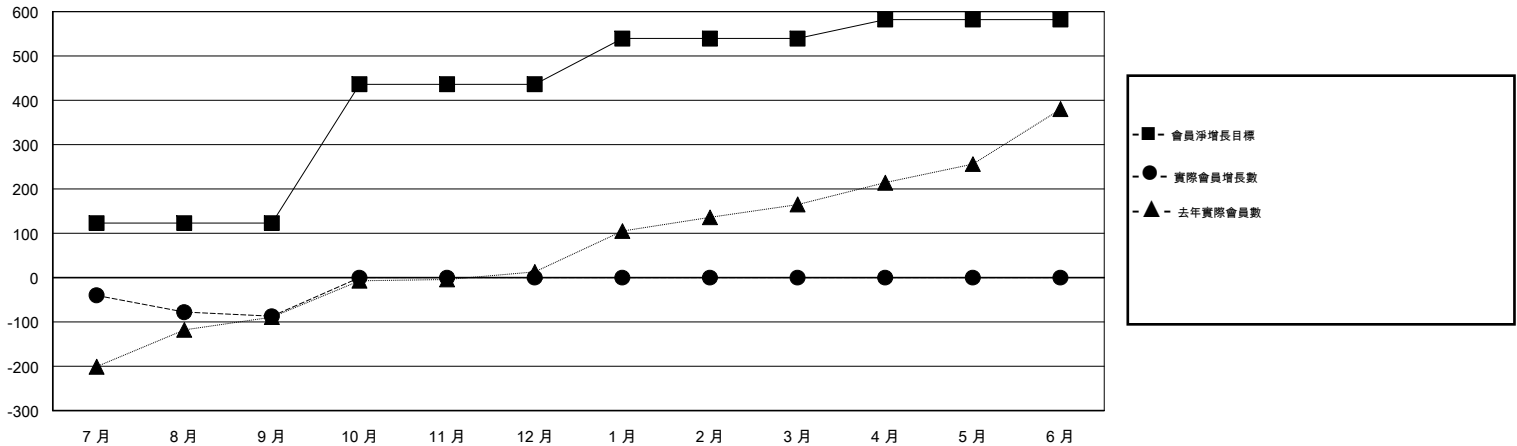

MONTHLY MEMBERSHIP PROGRESS REPORT

District 390

Results as of: 09/30/2017

GMT: ZIYU LIN

地點 CHINA

GMT憲章區

分會			
成果 2017-2018			
季	新分會目標	新會	會員流失的分會
7月/8月/9月	3	0	0
10月/11月/12月	6	0	0
1月/2月/3月	4	0	0
4月/5月/6月	2	0	0

位會員@每位須繳			
成果 2017-2018			
季	會員淨增長目標	實際會員增長數	實際退會會員 (包括轉會)
7月/8月/9月	123	189	276
10月/11月/12月	313	0	0
1月/2月/3月	103	0	0
4月/5月/6月	43	0	0

目標與實際新會累積

目標和實際會員累積

已取消的分會: 0

44 CLUBS OF 51 增添1位或以上的新會員

性別分佈

男 1,013 (56.97%)
女 765 (43.03%)